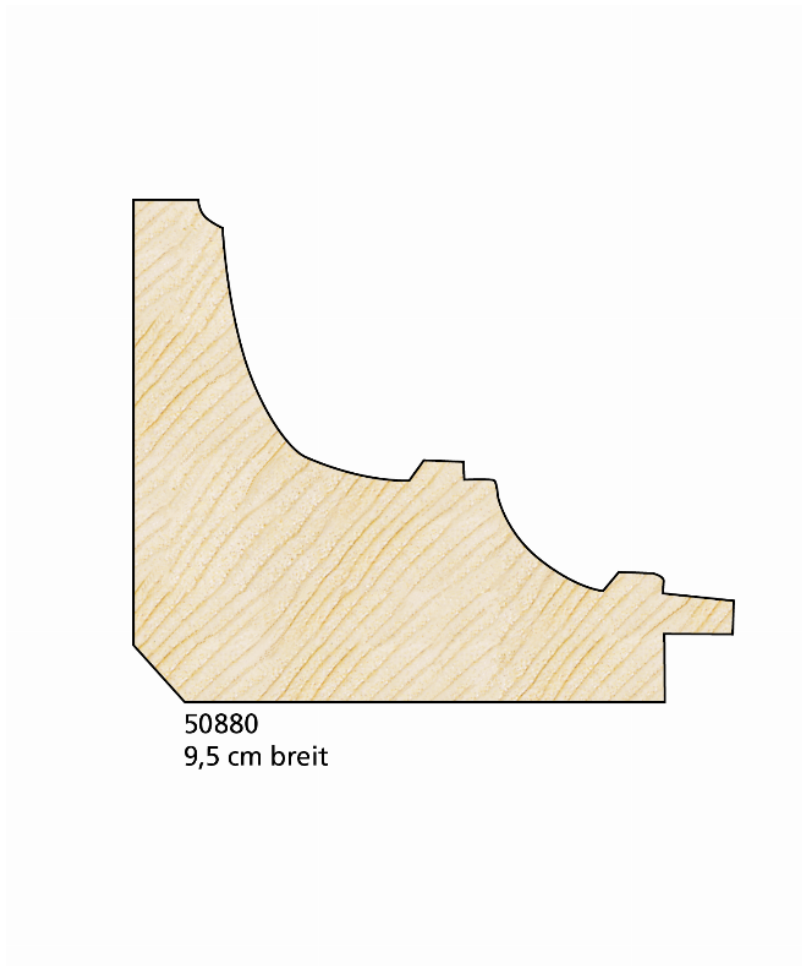

Bilderleiste EL50880

Art-Nr.: 2000-EL-50880

52,00 EUR / Meter

inkl. 19% USt. inkl. [Versand](#)

✓ Lagerbestand, innerhalb 2 - 3 Tagen lieferbar!

Produktinformation

Bilderleiste EL50880

Weiß grundierte Leiste

Aus nachwachsendem europäischen Nadelholz

Auf dieser Grundierung haften alle Arten von Farben (Ölfarben, Acrylfarben, Wandfarben, etc.).

Für Vergolder oder Bilderrahmenhersteller.

Länge 3,0 Meter

Breite 9,7 cm
