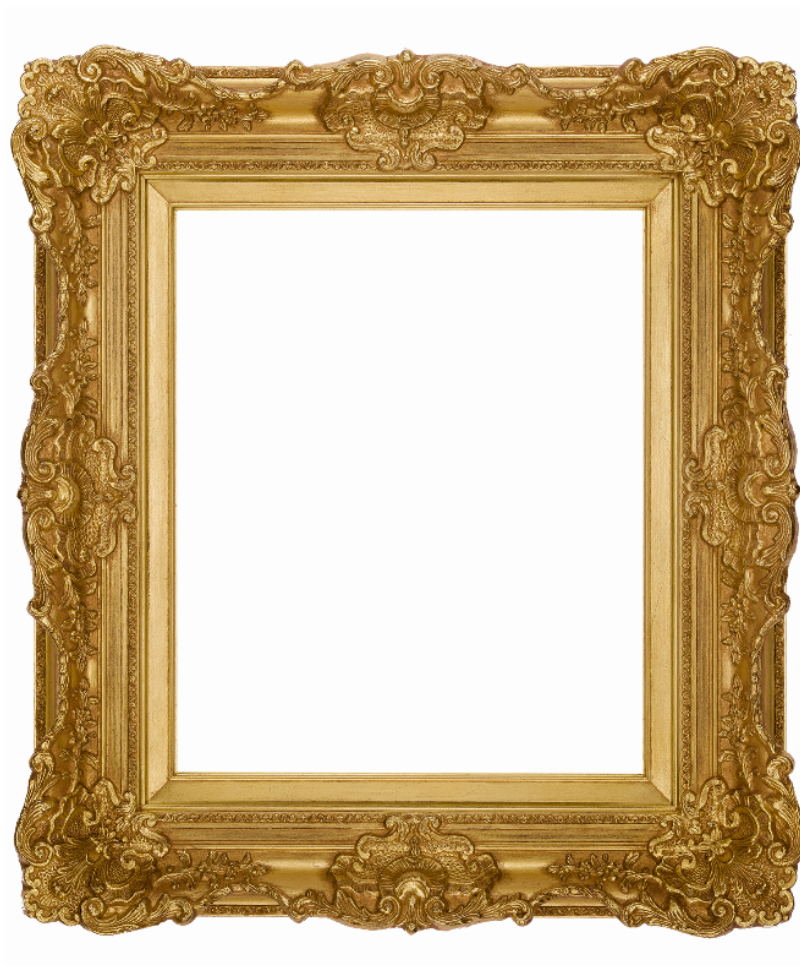

Europa 15er (Antikgold)

Art-Nr.: 1000-025/1

360,00 EUR / Stück

inkl. 19% USt. zzgl. 31,00 EUR Versandkosten-
[Versand](#)

✓ Lieferzeit max. 14 Tage

Rahmenmodell Europa 15er (Antikgold)

Sehr dekorativ, unser breitestes Modell.

Auf Bilderleiste GL50843 gearbeitet

Farbe: Antikgold

Breite 15 cm

Individuelle Größen

Jede andere Größe ist ebenfalls möglich.

Senden Sie uns bitte eine Anfrage über den unten aufgeführten
Anfrage-Button oder direkt per E-Mail an: